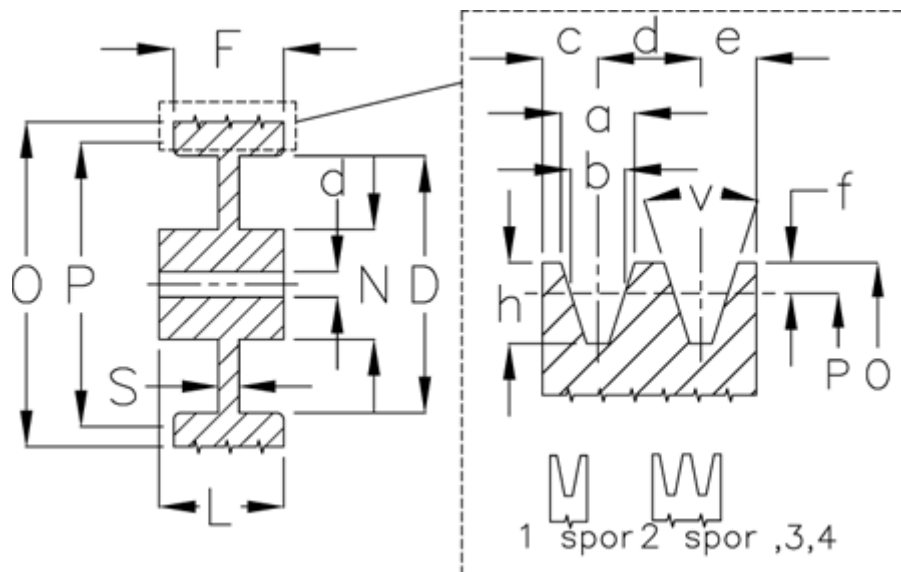

Varenummer: 60410025001
 Beskrivelse: Uboret kileremsskive A 250/1

Mål

Antal spor = 1
 D = 217
 d = 20
 F = 20.0
 L = 50
 N = 75
 O = 255.5
 P = 250

S = 12
 Type = A